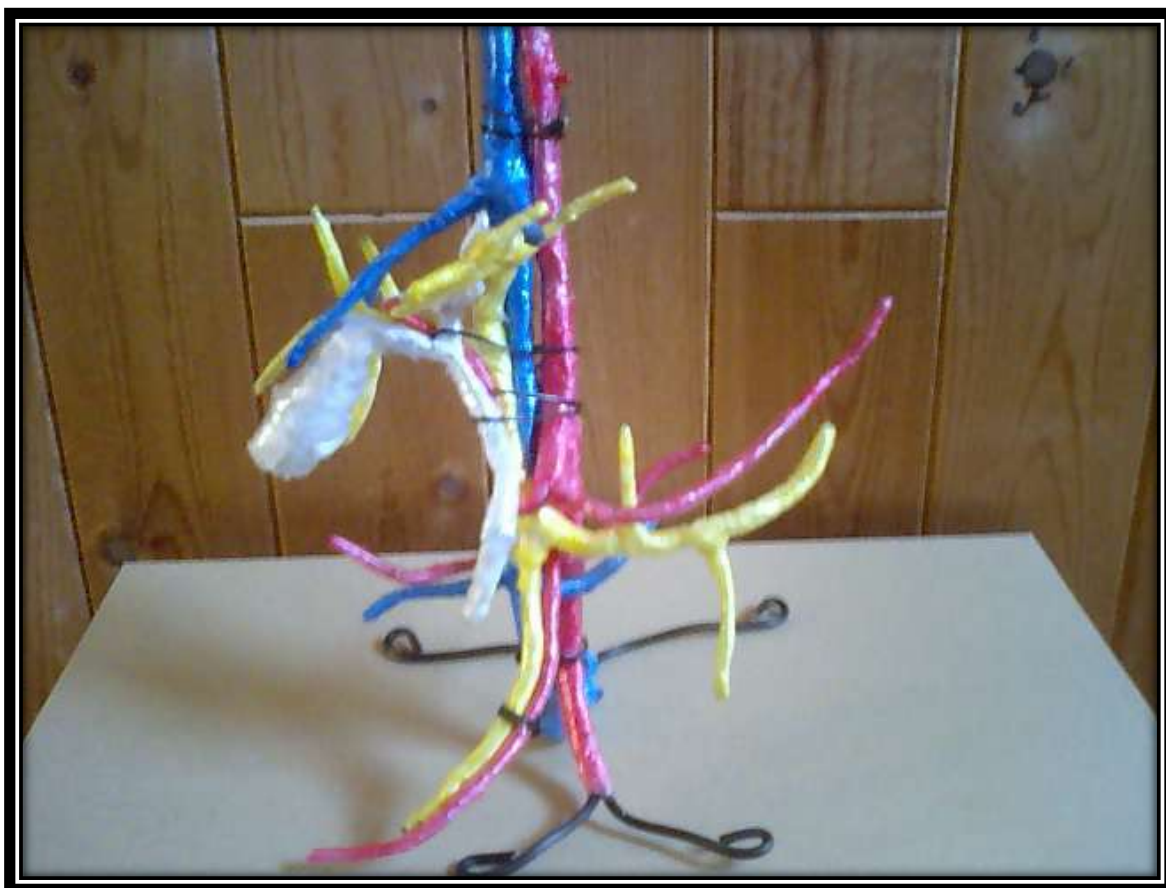

上腹部血管模型説明書

この血管模型は、成人男性の身長170センチ、体重64キロのほぼ標準の上腹部臓器血管構築を実物大で作成しました。空間的解剖理解にお役立て下さい。

材料 銅線を芯材とし、ポリプロピレンテープで巻きあげ口径は実寸よりやや細くなっております。明瞭に動脈、静脈、門脈、胆道の区別ができるように血管ごとに色分けし、赤＝動脈 青＝静脈 黄＝門脈 白＝胆嚢、胆管
酢酸樹脂（木工用ボンド）で表面コーティング加工いたしましたので形状を曲げて変化させることが可能です。

注）無理な折り曲げにはご注意ください。破損の可能性があります。

立体解剖説明

ANT View

1 下大動脈 2 下大静脈 3 腹腔動脈 4 総肝動脈 5 脾動脈 6 上腸管膜動脈 7 上腸管膜静脈 8 下腸管膜静脈

9 脾静脈 10 左胃静脈 11 門脈 12 門脈 seg2 13 門脈 seg3 14 門脈 seg4 15 門脈 seg5 16 門脈 seg6

17 門脈 seg7 18 門脈 seg8 19 左肝静脈 20 中肝静脈 21 右肝静脈 22 肝管 23 胆嚢管 24 胆嚢